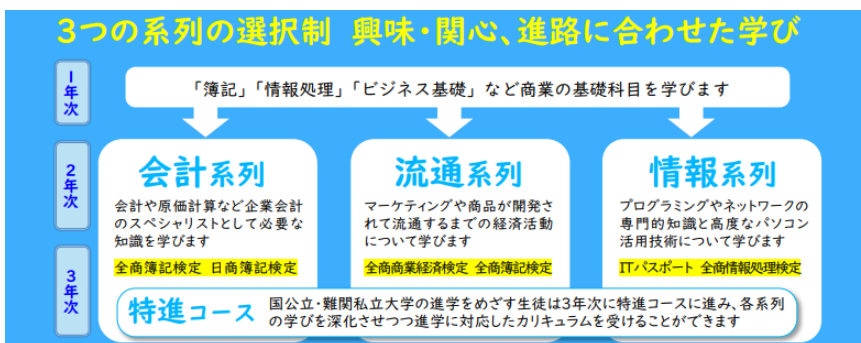

2年次から系列に分かれ専門分野を学び知識理解を深めます。3年次には3つの系列に特進コースが加わり、一人一人の進路実現に向けて学習します。